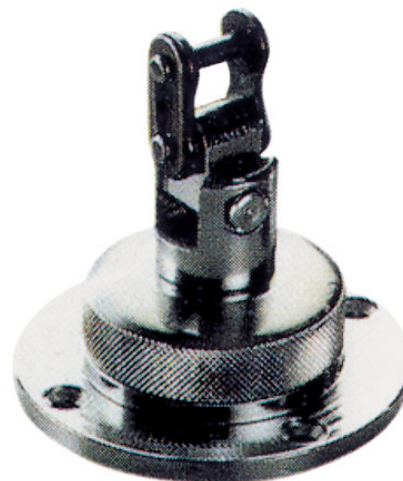

ART. 4203 GANCIO SNODATO

ART. 4203 GANCIO SNODATO
Gancio per plancia art 4201.

Categorie: [ARTI MARZIALI | BOXE](#), [ACCESSORI BOXE](#)

ART. 4204A GANCIO AMMORTIZZATORE PROFESSIONAL

ART. 4204A GANCIO AMMORTIZZATORE PROFESSIONAL
Gancio per sacco boxe.

Categorie: [ARTI MARZIALI | BOXE](#), [ACCESSORI BOXE](#)