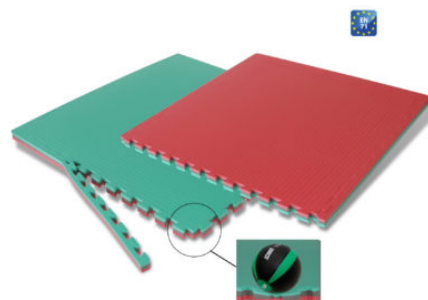

ART. 3731F TATAMI JUDO BICOLORE ROSSO/VERDE IN EVA

Superficie judo (finitura paglia di riso antiscivolo) su due lati, reversibile, durezza 40, anti funghi, antibatterico, anallergico, lavabile, con 3 strati: due esterni in EVA, il centrale in gomma morbida, mis cm 100x100x4 a norma UNI EN 71.

Categorie: [ARTI MARZIALI | BOXE](#), [TATAMI](#), [MATERASSI | TAPPETI | STUOIE | PROTEZIONI MURALI](#), [STUOIE | MATERASSINE | TAPPETI | TATAMI](#)