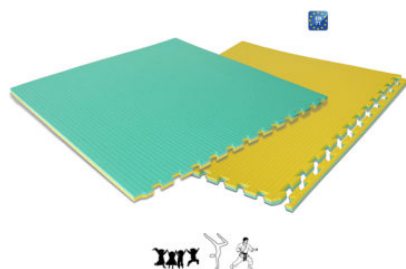

ART. 4243A SACCO BOXE 30

Sacco in poliestere/pvc kg 30, con catene e snodo, mis. cm 90x34, colore nero.

Categorie: [ARTI MARZIALI | BOXE](#), [PALLE | SACCHI BOXE](#)

ART. 4244A SACCO KARATE' 30

ART. 4244A SACCO KARATE' 30
Sacco in poliestere/pvc kg 30, con catene e snodo, mis. cm 123x28, colore nero.

ART. 3721VG TAPPETO INCASTRO IN EVA

TAPPETO INCASTRO bicolore, Verde-Giallo in EVA, superficie judo (finitura paglia di riso antiscivolo) su due lati, reversibile, durezza 45, colore verde-giallo, materiale elastico con particolari caratteristiche di assorbimento d'urto, anti funghi, antibatterico, anallergico, lavabile, completo di 3 bordi dritti, mis. cm 100x100x2 a norma UNI EN 71.