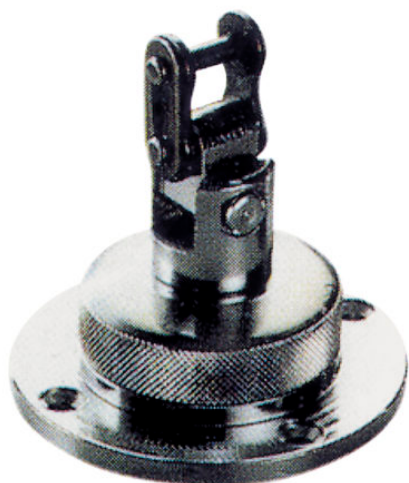

ART. 4203 GANCIO SNODATO

ART. 4203 GANCIO SNODATO
Gancio per plancia art 4201.

Categorie: [ARTI MARZIALI | BOXE](#), [ACCESSORI BOXE](#)