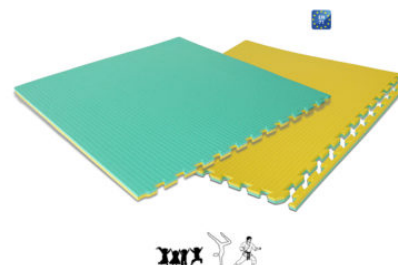

TATAMI

ART 3715 TAPPETO INCASTRO PARQUET BICOLORE IN EVA

Tappeto a incastro PARQUET, bicolore in EVA, superficie colore legno su un lato e judo (finitura paglia di riso antiscivolo) nell'altro lato, colore verde o rosso, reversibile, materiale elastico con particolari caratteristiche di assorbimento d'urto, anti funghi, antibatterico, anallergico, lavabile, completo di 3 bordi dritti, mis. cm 100x100x1,3 - a norma UNI EN 71.

Categorie: [ARTI MARZIALI | BOXE](#), [TATAMI](#), [MATERASSI | TAPPETI | STUOIE | PROTEZIONI MURALI](#), [STUOIE | MATERASSINE | TAPPETI | TATAMI](#)

ART. 3721VG TAPPETO INCASTRO IN EVA

TAPPETO INCASTRO bicolore, Verde-Giallo in EVA, superficie judo (finitura paglia di riso antiscivolo) su due lati, reversibile, durezza 45, colore verde-giallo, materiale elastico con particolari caratteristiche di assorbimento d'urto, anti funghi, antibatterico, anallergico, lavabile, completo di 3 bordi dritti, mis. cm 100x100x2 a norma UNI EN 71.