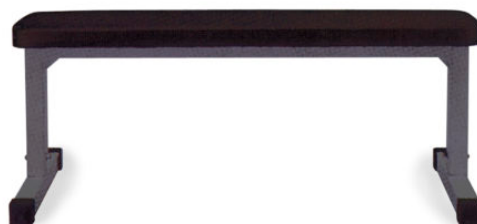

Categorie: [FITNESS](#) | [PILATES](#) | [YOGA](#) | [CROSSFIT](#), [PANCA](#) | [MINI BIKE](#)

ART 0548 PANCA ADDOMINALI PROFESSIONALE

ART 0548 PANCA ADDOMINALI PROFESSIONALE

Panca da agganciare alla spalliera, fermapiede regolabile, piano imbottito cm 190x35.

Categorie: [FITNESS](#) | [PILATES](#) | [YOGA](#) | [CROSSFIT](#), [PANCA](#) | [MINI BIKE](#)

ART 0617 PANCA PIANA CLUB

ART 0617 PANCA PIANA CLUB

Panca ad altezza regolabile, piano imbottito, mis cm 120x27x45/65h.

Categorie: [FITNESS](#) | [PILATES](#) | [YOGA](#) | [CROSSFIT](#), [PANCA](#) | [MINI BIKE](#)

ART 0540 SUPPORTI PORTABILANCERE PALESTRA

ART 0540 SUPPORTI PORTABILANCERE PALESTRA

Modello pesante, regolabili in larghezza e in altezza, elementi scorrevoli zincati, con impugnature posteriori per ginnastica. Altezza cm 104/143.